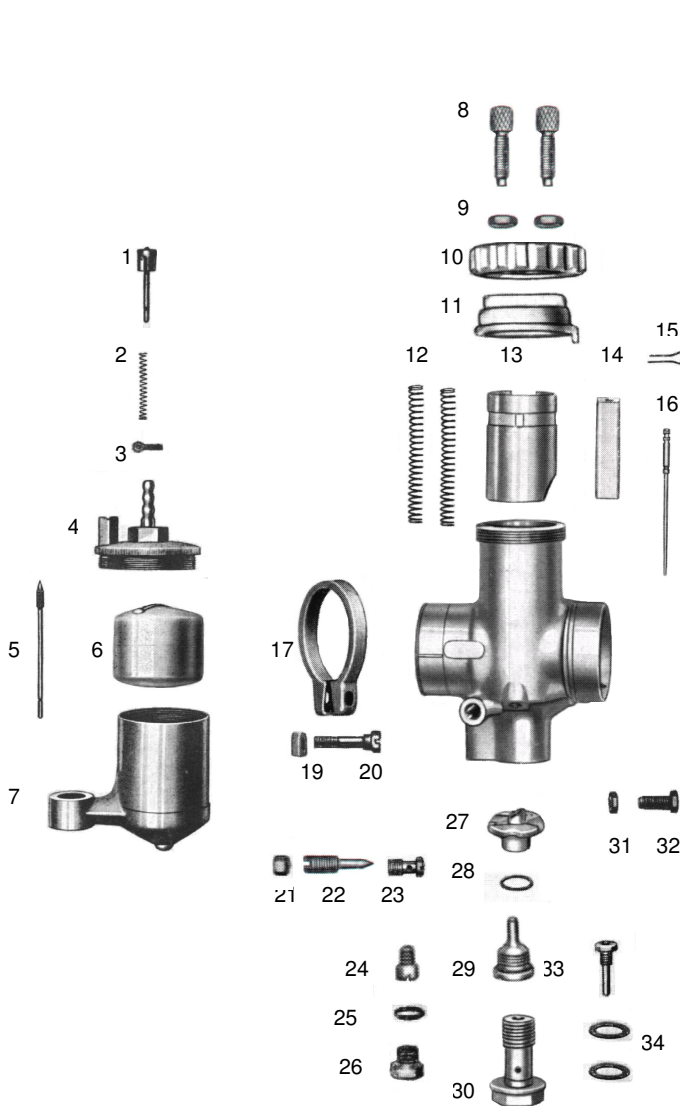

Vergaser-Typ : Steckvergaser – Schwimmergehäuse rechts
Motor : 250 ccm 2-Takt, 1-Zylinder, Motorklemmanschluss Ø 29 mm, Filteranschluss Ø 40 mm
 (Ersatz 1/26/5 ab 7/50)

Vergaser Einstelldaten

Mischkammereinsatz : Gr. 5
Leerlaufdüse : Gr. 55
Nadelstellung : : 1 (1. Düsenadelkerbe von oben)

Hauptdüse: Gr. 100
Nadeldüse : Gr. 2,68
Startdüse : keine
Luftregulierschraube offen : : 1 x

Pos.	Bezeichnung	Artikelnr.	Anz.	Preis
1	Tupfer *1	12927	1x	a.Anfrage
1.1	Tupfer *2	12928	1x	12,00 €
2	Tupferfeder	16200	1x	2,80 €
3	Tupfersplint	12940	1x	2,00 €
4	Schwimmerkammerdeckel	16625	1x	a.Anfrage
5	Schwimmernadel	12866	1x	14,00 €
6	Schwimmer	15614	1x	45,00 €
7	Schwimmergehäuse	6754	1x	a.Anfrage
8	Bowdenzugstellschraube	12982	2x	3,50 €
9	Mutter für Pos. 8	15742	2x	2,00 €
10	Deckelverschraubung *3	6277	1x	a.Anfrage
10.1	Deckelverschraubung *4	10465	1x	25,00 €
11	Deckelplatte	10373	1x	a.Anfrage
12	Feder f. Gas- + Luftschieber	16254	2x	3,50 €
13	Gasschieber	10592	1x	60,00 €
14	Luftschieber *5	6524	1x	a.Anfrage
14.1	Luftschieber *6	1174	2x	25,00 €
15	Düsenadel-Klemmbügel	16364	1x	4,50 €
16	Düsenadel	15758	1x	13,00 €
17	Klemmring	16173	1x	a.Anfrage
18	Vergasergehäuse		1x	a.Anfrage
19	Mutter für Pos. 20	15745	1x	3,00 €
20	Klemmring-Schraube	15720	1x	7,00 €
21	Mutter f. Luftregulierschraube	15746	1x	2,00 €
22	Luftregulierschraube	15783	1x	8,50 €
23	Luftdüse	17158	1x	16,00 €
24	Leerlaufdüse Gr. 50	16748	1x	6,95 €
25	Dichtung für Pos. 26	16414	1x	1,50 €
26	Abschlusschraube	15728	1x	7,50 €
27	Mischkammereinsatz Gr. 5	10715	1x	a.Anfrage
28	Dichtung für Pos. 29	16424	1x	1,50 €
29	Nadeldüse Gr. 2,68	12239	1x	18,00 €
30	Düsenstock	13075	1x	a.Anfrage
31	Mutter für Pos. 32	15742	1x	2,00 €
32	Gasschieberanschl.schraube	15715	1x	8,50 €
33	Hauptdüse Gr. 100	11795	1x	10,50 €
34	Dichtung für Düsenstock	16442	2x	1,50 €
--	Vergaser komplett		1x	a.Anfrage