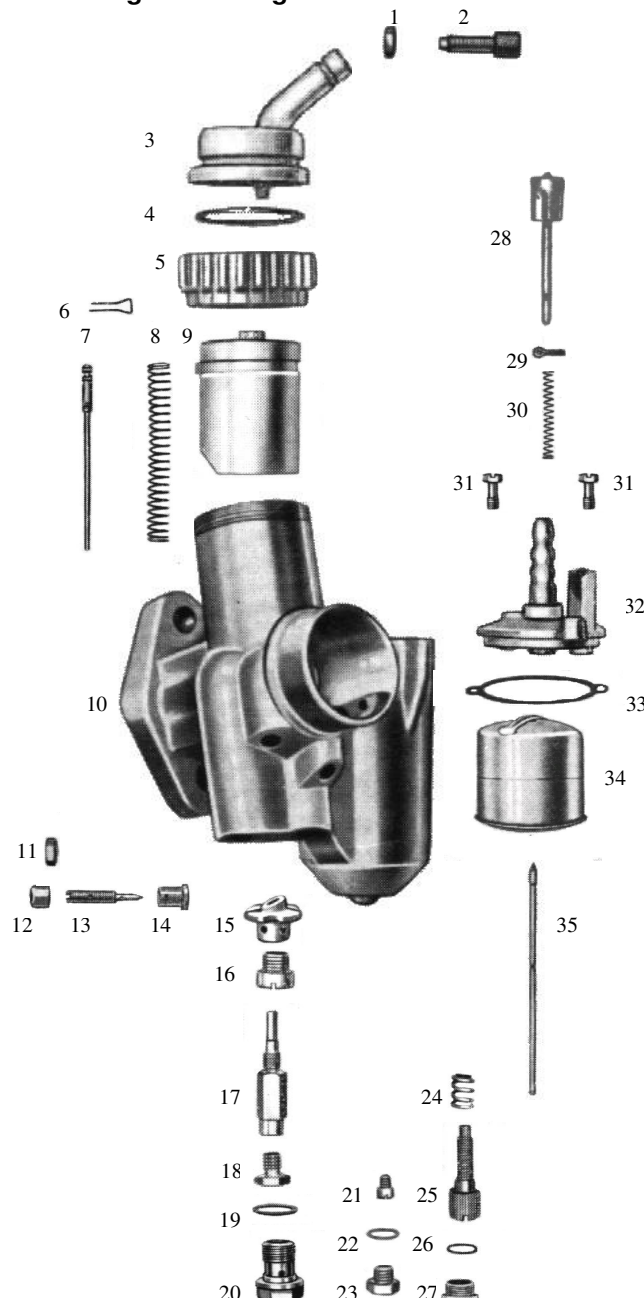

BMW R 51/2 – 1/22/39 Ers.1/24/139 ab8/63 Vergaser-Verkaufsunterlage 1/22/40 Ers.1/24/140 ab8/63

Vergaser-Typ : Flanschvergaser
 Motor : 500 ccm 4-Takt, 2-Zylinder, Filteranschluss Ø 35 mm

Vergaser Einstelldaten

Mischkammereinsatz : Gr. 5/5 **Hauptdüse:** Gr. 90/90 **Nadeldüse** : Gr. 1208/1208
 Leerlaufdüse : Gr. 40/40 **Startdüse** : keine
 Nadelstellung : 1 (1. Düsennadelkerbe von oben) **Luftregulierschraube offen** : 1 ½ x

Abbildung linker Vergaser !

Pos.	Bezeichnung	Artikelnr.	Anz.	Preis
1	Mutter	15742	2x	2,00 €
2	Bowdenzugstellschraube	12982	2x	3,50 €
3	Deckelplatte links	5944	1x	a.Anfrage
	Deckelplatte rechts	17040	1x	a.Anfrage
4	Gummidichtung	16517	2x	5,00 €
5	Deckelverschraubung	874	2x	a.Anfrage
6	Düsennadel-Klemmbügel	16364	2x	4,50 €
7	Düsennadel	15757	2x	14,50 €
8	Feder für Gasschieber	16230	2x	2,50 €
9	Gasschieber	10573	2x	a.Anfrage
10	Vergasergehäuse links		1x	a.Anfrage
	Vergasergehäuse rechts		1x	a.Anfrage
11	Mutter für Luftregulierschraube	15746	2x	2,00 €
12	Kappe	13615	2x	6,00 €
13	Luftregulierschraube	13128	2x	14,50 €
14	Hülse	13102	2x	7,50 €
15	Mischkammereinsatz Gr. 5	10713	2x	a.Anfrage
16	Gewindestück	15860	2x	12,50 €
17	Nadeldüse Gr. 1208	16875	2x	22,00 €
18	Hauptdüse Gr. 90 (li + re)	11745	1x	7,00 €
19	Dichtung	16437	2x	1,50 €
20	Abschlusschraube	13069	2x	11,00 €
21	Leerlaufdüse Gr. 40	16738	2x	6,95 €
22	Dichtung	16414	2x	1,50 €
23	Abschlusschraube	15728	2x	7,50 €
24	Feder für Stellschraube	16261	2x	7,50 €
25	Stellschraube	13006	2x	15,00 €
26	Dichtung	16430	2x	1,50 €
27	Abdeckschraube	15836	2x	11,00 €
28	Tupfer	14490	2x	a.Anfrage
29	Tupfersplint	12940	2x	2,00 €
30	Tupferfeder	16200	2x	2,80 €
31	Befestigungsschraube	15681	4x	2,00 €
32	Schwimmerkammerdeckel	1626	2x	a.Anfrage
33	Dichtung	16478	2x	3,50 €
34	Schwimmer (7 g)	15609	2x	45,00 €
35	Schwimmernadel	12872	2x	10,50 €
--	Vergaser links komplett		1x	a.Anfrage
--	Vergaser rechts komplett		1x	a.Anfrage