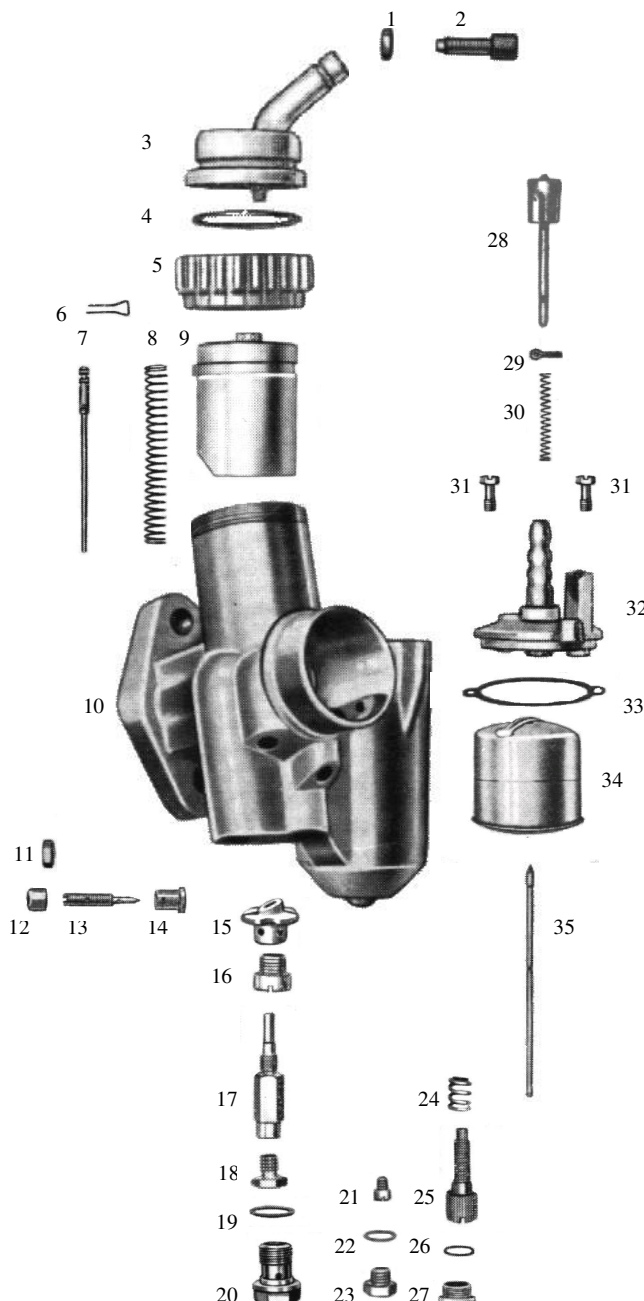

BMW R 51/3 – 1/22/41 Ersatz 1/24/139 ab 8/63 Vergaser-Verkaufsunterlage 1/22/42 Ersatz 1/24/140 ab 8/63

Vergaser-Typ : Flanschvergaser
 Motor : 500 ccm 4-Takt, 2-Zylinder, Filteranschluss Ø 35 mm

Vergaser Einstelldaten

Mischkammereinsatz : Gr. 5/5 Hauptdüse: Gr. 100/100 Nadeldüse : Gr. 1208/1208
 Leerlaufdüse : Gr. 40/40 Startdüse : keine
 Nadelstellung : 1 (1. Düsennadelkerbe von oben) Luftregulierschraube offen : 1 ½ x

Abbildung linker Vergaser ! – rechter Vergaser ohne Abbildung

Pos.	Bezeichnung	Artikelnr.	Anz.	Preis
1	Mutter	15742	2x	2,00 €
2	Bowdenzugstellschraube	12982	2x	3,50 €
3	Deckelplatte links	5944	1x	a.Anfrage
	Deckelplatte rechts	17040	1x	a.Anfrage
4	Gummidichtung	16517	2x	5,00 €
5	Deckelverschraubung	874	2x	a.Anfrage
6	Düsennadel-Klemmbügel	16364	2x	4,50 €
7	Düsennadel	15757	2x	14,50 €
8	Feder für Gasschieber	16230	2x	2,50 €
9	Gasschieber	10573	2x	a.Anfrage
10	Vergasergehäuse links		1x	a.Anfrage
	Vergasergehäuse rechts		1x	a.Anfrage
11	Mutter für Luftregulierschraube	15746	2x	2,00 €
12	Kappe	13615	2x	6,00 €
13	Luftregulierschraube	13128	2x	14,50 €
14	Hülse	13102	2x	7,50 €
15	Mischkammereinsatz Gr. 5	10713	2x	a.Anfrage
16	Gewindestück	15860	2x	12,50 €
17	Nadeldüse Gr. 1208	16875	2x	22,00 €
18	Hauptdüse Gr. 100 (li + re)	11600	1x	7,00 €
19	Dichtung	16437	2x	1,50 €
20	Abschlusschraube	13069	2x	11,00 €
21	Leerlaufdüse Gr. 40	16738	2x	6,95 €
22	Dichtung	16414	2x	1,50 €
23	Abschlusschraube	15728	2x	7,50 €
24	Feder für Stellschraube	16261	2x	7,50 €
25	Stellschraube	13006	2x	15,00 €
26	Dichtung	16430	2x	1,50 €
27	Abdeckschraube	15836	2x	11,00 €
28	Tupfer	14490	2x	a.Anfrage
29	Tupfersplint	12940	2x	2,00 €
30	Tupferfeder	16200	2x	2,80 €
31	Befestigungsschraube	15681	4x	2,00 €
32	Schwimmerkammerdeckel	1626	2x	a.Anfrage
33	Dichtung	16478	2x	3,50 €
34	Schwimmer (7 g)	15609	2x	45,00 €
35	Schwimmernadel	12872	2x	10,50 €
--	Vergaser links komplett		1x	a.Anfrage
--	Vergaser rechts komplett		1x	a.Anfrage