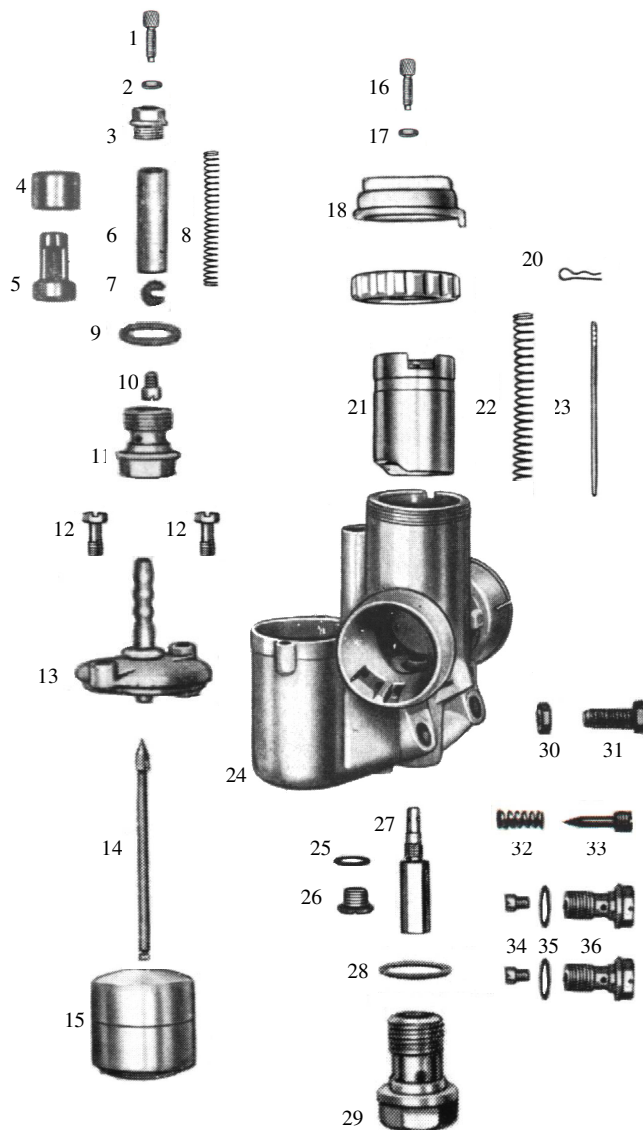

DKW RT 250 VS – 1/27/4

Vergaser-Verkaufsunterlage

Vergaser-Typ : Steckvergaser - Schwimmergehäuse links
 Motor : 250 ccm 2-Takt, 1-Zylinder, Motoranschluss Ø 32 mm, Filteranschluss Ø 40 mm

Vergaser Einstelldaten

Mischkammereinsatz : Hauptdüse: Gr. 125 Nadeldüse : Gr. 1608
 Leerlaufdüse : Gr. 35 Startdüse : Gr. 75
 Nadelstellung : 3 (3. Düsennadelkerbe von oben) Luftregulierschraube offen : 1 x

Pos.	Bezeichnung	Artikelnr.	Anz.	Preis
1	Bowdenzugstellschraube	12982	1x	3,50 €
2	Mutter	15742	1x	2,00 €
3	Verschlusschraube	8671	1x	9,50 €
4	Hülse *1	13114	1x	5,00 €
5	Startkolben *2	10686	1x	11,00 €
4+5	Startkolben komplett	6506	1x	14,50 €
6	Startkolben *3			
7	Sicherungsscheibe *3			
8	Druckfeder	16249	1x	2,50 €
9	Dichtung	16432	1x	2,50 €
10	Startdüse Gr. 75	16773	1x	6,95 €
11	Abschlusschraube	13061	1x	11,00 €
12	Befestigungsschraube	15681	2x	2,00 €
13	Schwimmerkammerdeckel		1x	a.Anfrage
14	Schwimmernadel	12861	1x	10,50 €
15	Schwimmer (7 g)	15608	1x	39,00 €
16	Bowdenzugstellschraube	12982	1x	3,50 €
17	Mutter	15742	1x	2,00 €
18	Deckelplatte	10367	1x	24,00 €
19	Deckelverschraubung *4	6277	1x	a.Anfrage
19.1	Deckelverschraubung *5	10465	1x	25,00 €
20	Düsennadel-Klemmbügel	16363	1x	6,50 €
21	Gasschieber (13)	10583	1x	a.Anfrage
22	Feder für Gasschieber	16254	1x	3,50 €
23	Düsennadel	12734	1x	18,50 €
24	Vergasergehäuse		1x	a.Anfrage
25	Dichtung	16426	1x	2,00 €
26	Verschlusschraube	15819	1x	8,00 €
27	Nadeldüse Gr. 1608	12559	1x	24,00 €
28	Dichtung	16437	1x	1,50 €
29	Abschlusschraube	13069	1x	11,00 €
30	Mutter	15742	1x	2,00 €
31	Gasschieberanschlagschraube	15715	1x	8,50 €
32	Feder	16212	1x	4,50 €
33	Luftregulierschraube	12956	1x	8,00 €
34	Leerlaufdüse Gr. 35	16733	1x	6,95 €
	Hauptdüse Gr. 125	16707	1x	6,95 €
35	Dichtung	16425	2x	1,50 €
36	Düsenhalter	13032	2x	11,50 €
--	Vergaser komplett		1x	a.Anfrage