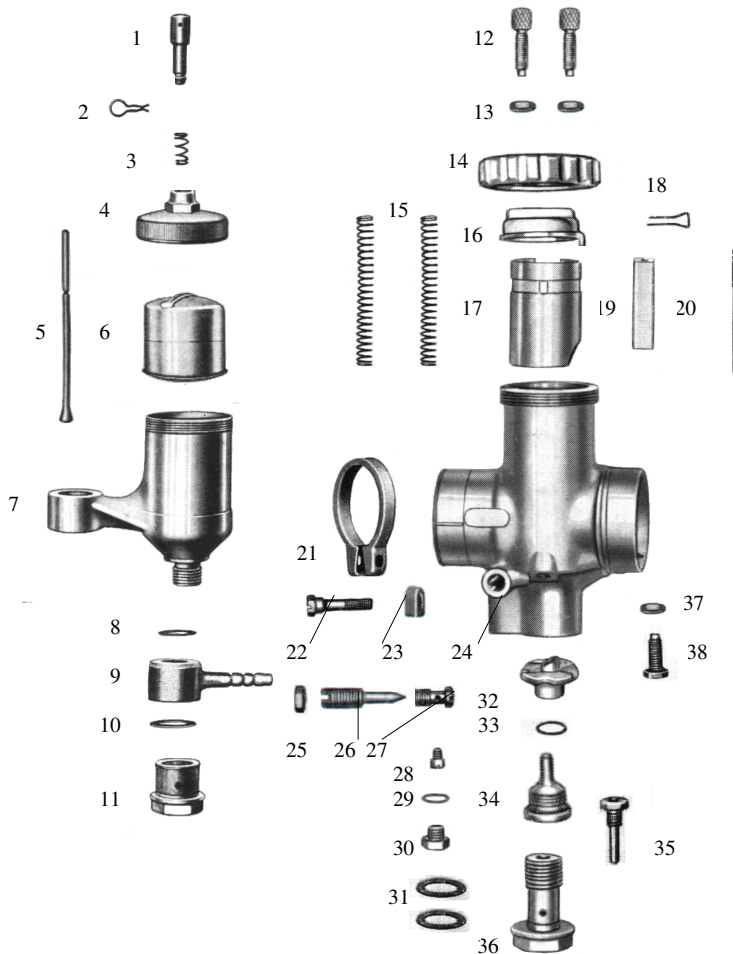

Tel.: +49 – (0)271 – 250 26 31
Fax : +49 – (0)271 – 250 27 07
Mail: info@faak-tillmanns.com
Internet: www.faaak-tillmanns.com
SHOP: www.faaak-tillmanns.com/shop

Horex Regina – 2/26/16

Vergaser-Verkaufsunterlage

Vergaser-Typ : Steckvergaser – Schwimmergehäuse links (5°)
Motor : 350 ccm 4-Takt, Motorklemmanschluss Ø 29 mm, Filteranschluss Ø 40 mm

Vergaser Einstelldaten

Mischkammereinsatz : Gr. 5
Leerlaufdüse : Gr. 45
Nadelstellung : 2 (2. Düsennadelkerbe von oben)

Hauptdüse: Gr. 105
Nadeldüse : Gr. 2,70
Startdüse : keine
Luftregulierschraube offen : 1 x

Pos.	Bezeichnung	Artikelnr.	Anz.	Preis
1	Tupfer	12885	1x	a.Anfrage
2	Klemmfeder für Tupfer	16361	1x	3,50 €
3	Tupferfeder	16244	1x	3,50 €
4	Schwimmerkammerdeckel	11118	1x	a.Anfrage
5	Schwimmernadel	12869	1x	14,00 €
6	Schwimmer (11 g)	15610	1x	39,00 €
7	Schwimmergehäuse	10934	1x	a.Anfrage
8	Dichtung für Pos. 9	16434	1x	1,50 €
9	Schlauchschwenkanschluss	11161	1x	18,00 €
10	Dichtung für Pos 11	16440	1x	1,50 €
11	Siebschraube mit Sieb	13130	1x	a.Anfrage
11.1	Siebschraube ohne Sieb	13065	1x	a.Anfrage
12	Bowdenzugstellschraube	12982	2x	3,50 €
13	Mutter für Pos. 12	15742	2x	2,00 €
14	Deckelverschraubung *1	6277	1x	a.Anfrage
14.1	Deckelverschraubung *2	10465	1x	25,00 €
15	Feder für Gas- u. Luftschieber	16254	2x	3,50 €
16	Deckelplatte	10373	1x	a.Anfrage
17	Gasschieber	10592	1x	60,00 €
18	Düsennadel-Klemmbügel	16364	1x	4,50 €
19	Luftschieber *3	6524	1x	a.Anfrage
19.1	Luftschieber *4	1174	1x	25,00 €
20	Düsennadel	15758	1x	13,00 €
21	Klemmring	16173	1x	a. Anfrage
22	Klemmschraube	15720	1x	7,00 €
23	Mutter für Klemmschraube	15745	1x	3,00 €
24	Vergasergehäuse		1x	a.Anfrage
25	Mutter f. Luftregulierschraube	15746	1x	2,00 €
26	Luftregulierschraube	15783	1x	8,50 €
27	Luftdüse	17158	1x	16,00 €
28	Leerlaufdüse Gr. 45	16743	1x	6,95 €
29	Dichtung für Pos. 30	16414	1x	1,50 €
30	Abschlusschraube	15728	1x	7,50 €
31	Dichtung für Düsenstock	16442	2x	1,50 €
32	Mischkammereinsatz Gr. 5	10715	1x	a.Anfrage
33	Dichtung für Pos. 34	16424	1x	1,50 €
34	Nadeldüse Gr. 2,70	12240	1x	18,00 €
35	Hauptdüse Gr. 105	11796	1x	10,50 €
36	Düsenstock	13075	1x	a.Anfrage
37	Mutter für Pos. 38	15742	1x	2,00 €
38	Gasschieberanschlagschr.	15715	1x	8,50 €
--	Vergaser komplett		1x	a.Anfrage

*1 – Original – flach

*2 – Ersatz – höher

*3 – Original aus Guss

*4 – Ersatz aus Alu

Alle Preise pro Stück in € einschl. Steuer (19%)
Die aufgeführten Artikel finden Sie in unserem Shop!
(Preisänderungen und Irrtum vorbehalten – Stand Dezember 2013)
© Faak – Tillmanns UG (haftungsbeschränkt), Siegen