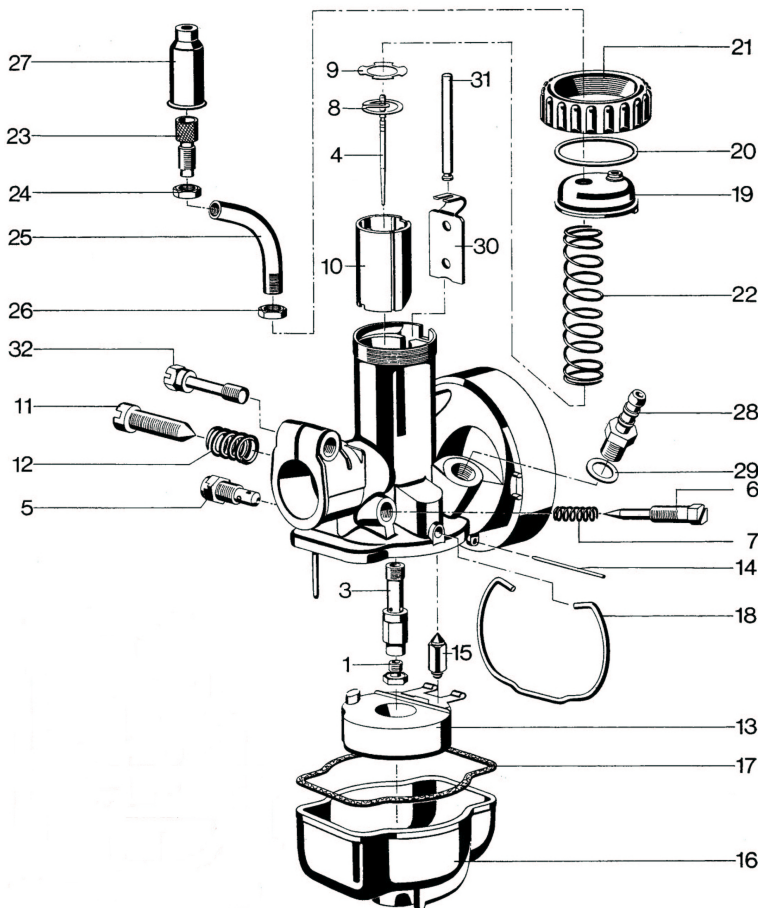

Kreidler Florett Super – 1/17/78

Vergaser-Verkaufsunterlage

Vergaser-Typ : Steckvergaser
 Motor : 50 ccm, Motoranschluss Ø 23, Spezial-Filteranschluss

Vergaser Einstelldaten

Mischkammereinsatz : Hauptdüse: Gr. 78 Nadeldüse : Gr. 2,66
 Leerlaufdüse : Gr. 40 Startdüse : keine
 Nadelstellung : 3 (3. Düsennadelkerbe von oben) Luftregulierschraube offen : 1 ½ x

Pos.	Bezeichnung	Artikelnr.	Anz.	Preis
1	Hauptdüse Gr. 78	11737	1x	7,00 €
2	nicht aufgeführt			
3	Nadeldüse Gr. 2,66	12396	1x	19,50 €
4	Düsennadel	12696	1x	9,50 €
5	Leerlaufdüse Gr. 40	11996	1x	17,50 €
6	Luftregulierschraube	15786	1x	9,50 €
7	Feder	16212	1x	4,50 €
8	Klemmfeder	16048	1x	3,50 €
9	Scheibe	16028	1x	3,00 €
10	Gasschieber	10556	1x	18,00 €
11	Stellschraube	15803	1x	7,00 €
12	Feder	16262	1x	5,50 €
13	Schwimmer	11187	1x	19,50 €
14	Stift	15928	1x	4,50 €
15	Schwimmernadel	12842	1x	13,50 €
16	Schwimmerkappe	15599	1x	16,50 €
17	Dichtung	16489	1x	6,00 €
18	Federbügel	13998	1x	11,00 €
19	Deckelplatte	10424	1x	15,00 €
20	O-Ring	16514	1x	4,50 €
21	Deckelverschraubung	10461	1x	16,00 €
22	Feder	16276	1x	4,50 €
23	Bowdenzugstellschraube	12980	1x	3,50 €
24	Mutter	15742	1x	2,00 €
25	Rohrbogen	13432	1x	16,00 €
26	Mutter	15746	1x	2,00 €
27	Gummitülle	16555	1x	6,50 €
28	Schlauchtülle	15887	1x	9,00 €
29	Dichtung	14069	1x	2,00 €
30	Startschieber	16088	1x	8,00 €
31	Druckstift	15939	1x	9,50 €
32	Klemmschraube	15714	1x	8,90 €
--	Vergaser komplett		1x	a.Anfrage