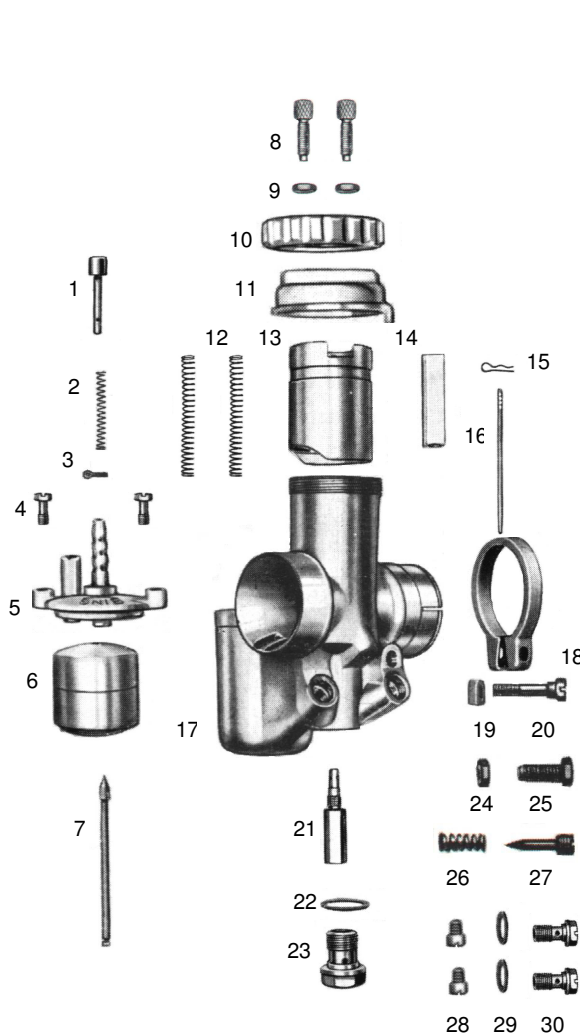

Puch M 125 – 2/26/65

Vergaser-Verkaufsunterlage

Vergaser-Typ : Steckvergaser – Schwimmergehäuse fest links

Motor : 125 ccm 2-Takt, 1-Zylinder, Motoranschluss Ø 32, Filteranschluss Ø 40 mm

Vergaser Einstelldaten

Mischkammereinsatz :

Hauptdüse: Gr. 115

Nadeldüse : Gr. 1208

Leerlaufdüse : Gr. 30

Startdüse : keine

Nadelstellung : 3 (3. Düsenadelkerbe von oben)

Luftregulierschraube offen : 1 ½ x

Pos.	Bezeichnung	Artikelnr.	Anz.	Preis
1	Tupfer *1	3538	1x	a.Anfrage
1.1	Tupfer *2	12925	1x	9,50 €
2	Tupferfeder	16200	1x	2,80 €
3	Tupfersplint	12940	1x	2,00 €
4	Befestigungsschraube	15681	2x	2,00 €
5	Schwimmerkammerdeckel	11105	1x	75,00 €
6	Schwimmer (7 g)	15608	1x	39,00 €
7	Schwimmernadel	12861	1x	10,50 €
8	Bowdenzugstellschraube	12982	1x	3,50 €
9	Mutter für Pos. 8	15742	1x	2,00 €
10	Deckelverschraubung *3	6277	1x	a.Anfrage
10.1	Deckelverschraubung *4	10465	1x	25,00 €
11	Deckelplatte	10373	1x	a.Anfrage
12	Feder f. Gas- und Luftschieber	16254	1x	3,50 €
13	Gasschieber	10594	1x	a.Anfrage
14	Luftschieber *5	15095	1x	a.Anfrage
15	Düsenadel-Klemmbügel	16363	1x	6,50 €
16	Düsenadel	8375	1x	a.Anfrage
17	Vergasergehäuse		1x	a.Anfrage
18	Klemmring	16173	1x	a.Anfrage
19	Mutter für Pos. 20	15745	1x	3,00 €
20	Klemmring-Schraube	15720	1x	7,00 €
21	Nadeldüse Gr. 1208	12552	1x	24,00 €
22	Dichtung für Abschlusschraube	16437	1x	1,50 €
23	Abschlusschraube	13069	1x	11,00 €
24	Mutter für Pos. 25	15742	1x	2,00 €
25	Gasschieberanschlagschraube	15715	1x	8,50 €
26	Feder für Luftregulierschraube	16212	1x	4,50 €
27	Luftregulierschraube	12956	1x	8,00 €
28	Hauptdüse Gr. 115	16705	1x	6,95 €
29	Leerlaufdüse Gr. 30	16728	1x	6,95 €
29	Dichtung für Düsenhalter	16425	2x	1,50 €
30	Düsenhalter	13032	2x	11,50 €
--	Vergaser komplett			a.Anfrage