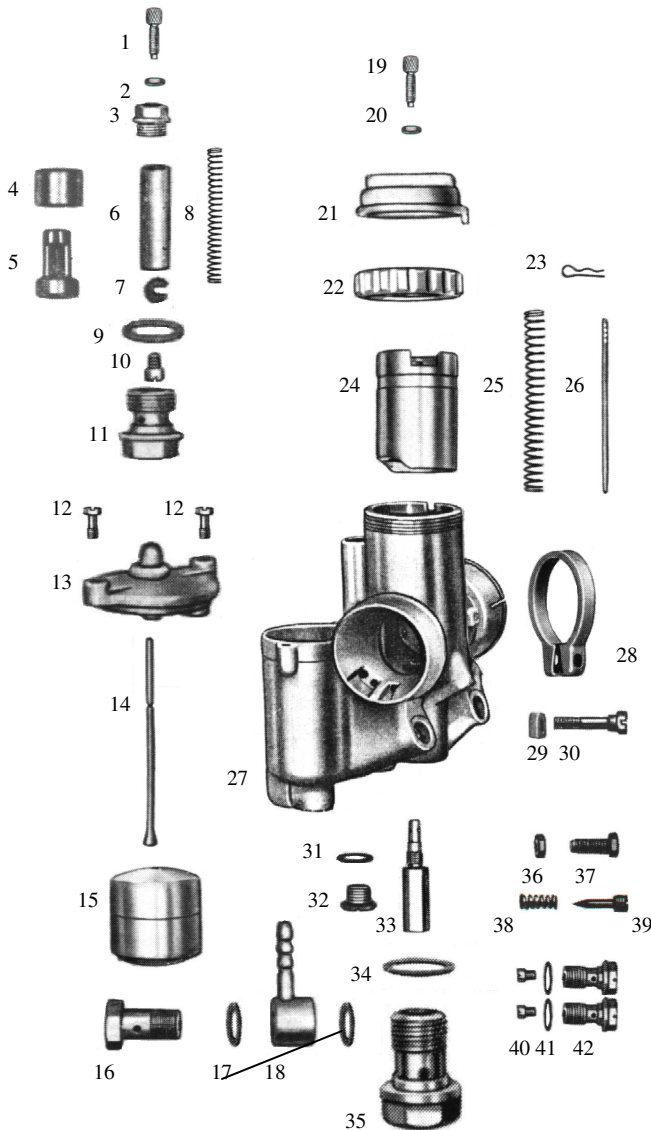

Zündapp Bella 153 – 1/20/38

Vergaser-Verkaufsunterlage

Vergaser-Typ : Steckvergaserschwimmergehäuse links
 Motor : 150 ccm 2-Takt, 1 Zylinder, Motoranschluss Ø 32 mm, Filteranschluss Ø 40 mm

Vergaser Einstelldaten

Pos.	Bezeichnung	Artikelnr.	Anz.	Preis
1	Bowdenzugstellschraube	12982	1x	3,50 €
2	Mutter für Pos. 1	15742	1x	2,00 €
3	Verschlussschraube	8671	1x	9,50 €
4	Hülse *1	13114	1x	5,00 €
5	Startkolben *2	10686	1x	11,00 €
4+5	Startkolben komplett	6506	1x	14,50 €
6	Startkolben *3			
7	Sicherungsscheibe *3			
8	Druckfeder	16249	1x	2,50 €
9	Dichtung für Pos. 9	16432	1x	2,50 €
10	Startdüse Gr. 80	16778	1x	6,95 €
11	Abschlusschraube	13061	1x	11,00 €
12	Befestigungsschraube	15681	2x	2,00 €
13	Schwimmerkammerdeckel	11099	1x	a.Anfrage
14	Schwimmernadel	12869	1x	14,00 €
15	Schwimmer (7 g)	15608	1x	39,00 €
16	Hohlschraube	14633	1x	19,50 €
17	Dichtung	16431	2x	1,50 €
18	Schlauchschwenkanschluss	11157	1x	18,00 €
19	Bowdenzugstellschraube	12982	1x	3,50 €
20	Mutter für Pos. 16	15742	1x	2,00 €
21	Deckelplatte	10367	1x	24,00 €
22	Deckelverschraubung *4	6277	1x	a.Anfrage
22.1	Deckelverschraubung *5	10465	1x	25,00 €
23	Düsennadel-Klemmbügel	16363	1x	6,50 €
24	Gasschieber (13)	10583	1x	65,00 €
25	Feder für Gasschieber	16254	1x	3,50 €
26	Düsennadel	8375	1x	18,50 €
27	Vergasergehäuse			a.Anfrage
28	Klemmring	16173	1x	39,50 €
29	Mutter für Klemmschraube	15745	1x	3,00 €
30	Klemmschraube	15720	1x	7,00 €
31	Dichtung für Pos. 32	16426	1x	2,00 €
32	Verschlussschraube	15819	1x	8,00 €
33	Nadeldüse Gr. 1508	12557	1x	24,00 €
34	Dichtung für Pos. 35	16437	1x	1,50 €
35	Abschlusschraube	13069	1x	11,00 €
36	Mutter für Pos. 37	15742	1x	2,00 €
37	Gasschieberanschl.schraube	15715	1x	8,50 €
38	Feder für Pos. 39	16212	1x	4,50 €
39	Luftregulierschraube	12956	1x	8,00 €
40	Leerlaufdüse Gr. 45	16743	1x	6,95 €
41	Hauptdüse Gr. 105	16702	1x	6,95 €
42	Dichtung für Pos. 42	16425	2x	1,50 €
42	Düsenhalter	13032	2x	11,50 €
--	Vergaser komplett		1x	a.Anfrage