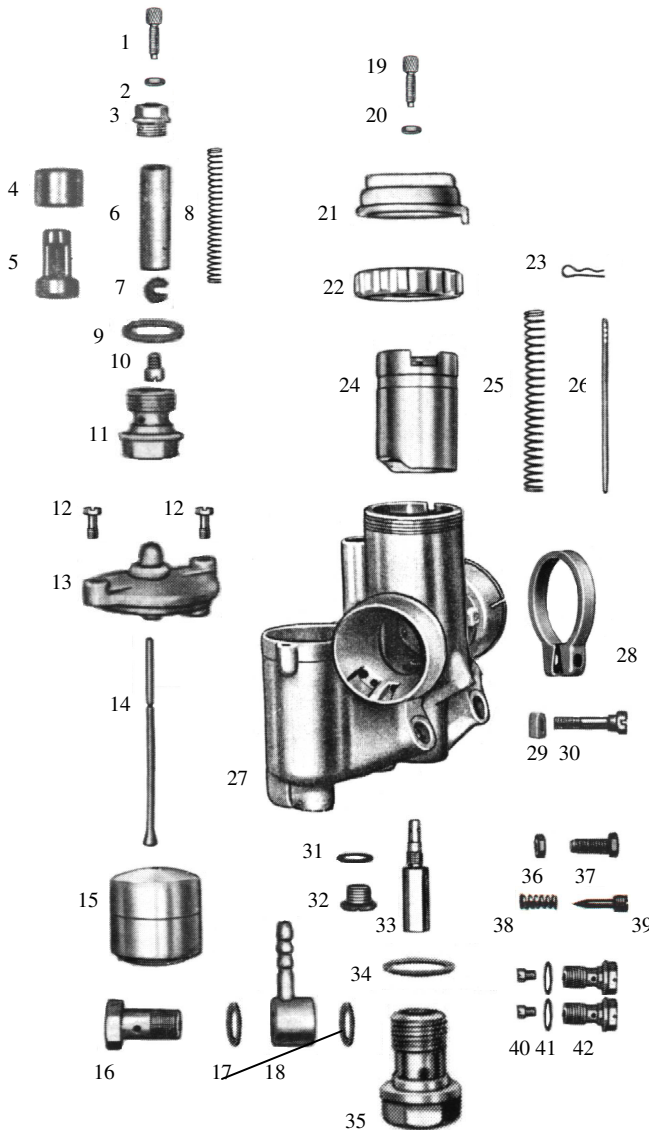

Zündapp Bella 201 – 1/22/79

Vergaser-Verkaufsunterlage

Vergaser-Typ : Steckvergaser – Schwimmergehäuse links (fest)
Motor : 200 ccm 2-Takt, 1 Zylinder, Motoranschluss Ø 31 mm, Filteranschluss Ø 40 mm

Vergaser Einstelldaten

Mischkammereinsatz : **Hauptdüse: Gr. 110** **Nadeldüse** : Gr. 1508
Leerlaufdüse : Gr. 40 **Startdüse** : 70
Nadelstellung : 3 (3. Düsennadelkerbe von oben) **Luftregulierschraube offen** : 1 ½ x

Pos.	Bezeichnung	Artikelnr.	Anz.	Preis
1	Bowdenzugstellschraube	12982	1x	3,50 €
2	Mutter für Pos. 1	15742	1x	2,00 €
3	Verschlussschraube	8671	1x	9,50 €
4	Hülse *1	13114	1x	5,00 €
5	Startkolben *2	10686	1x	11,00 €
4+5	Startkolben komplett	6506	1x	14,50 €
6	Startkolben *3			
7	Sicherungsscheibe *3			
8	Druckfeder	16249	1x	2,50 €
9	Dichtung für Pos. 9	16432	1x	2,50 €
10	Startdüse Gr. 70	16768	1x	6,95 €
11	Abschlusschraube	13061	1x	11,00 €
12	Befestigungsschraube	15681	2x	2,00 €
13	Schwimmerkammerdeckel	11099	1x	a.Anfrage
14	Schwimmernadel	12869	1x	14,00 €
15	Schwimmer (7 g)	15608	1x	39,00 €
16	Hohlschraube	14633	1x	19,50 €
17	Dichtung	16431	2x	1,50 €
18	Schlauchschwenkanschluss	11157	1x	18,00 €
19	Bowdenzugstellschraube	12982	1x	3,50 €
20	Mutter für Pos. 16	15742	1x	2,00 €
21	Deckelplatte	10367	1x	24,00 €
22	Deckelverschraubung *4	6277	1x	a.Anfrage
22.1	Deckelverschraubung *5	10465	1x	25,00 €
23	Düsennadel-Klemmbügel	16363	1x	6,50 €
24	Gasschieber (33)	10586	1x	a.Anfrage
25	Feder für Gasschieber	16254	1x	3,50 €
26	Düsennadel	8375	1x	18,50 €
27	Vergasergehäuse			a.Anfrage
28	Klemmring	16173	1x	a.Anfrage
29	Mutter für Klemmschraube	15745	1x	3,00 €
30	Klemmschraube	15720	1x	7,00 €
31	Dichtung für Pos. 32	16426	1x	2,00 €
32	Verschlussschraube	15819	1x	8,00 €
33	Nadeldüse Gr. 1508	12557	1x	24,00 €
34	Dichtung für Pos. 35	16437	1x	1,50 €
35	Abschlusschraube	13069	1x	11,00 €
36	Mutter für Pos. 37	15742	1x	2,00 €
37	Gasschieberanschlagschraube	15715	1x	8,50 €
38	Feder für Pos. 39	16212	1x	4,50 €
39	Luftregulierschraube	12956	1x	8,00 €
40	Leerlaufdüse Gr. 40	16738	1x	6,95 €
41	Hauptdüse Gr. 110	16704	1x	6,95 €
42	Dichtung für Pos. 42	16425	2x	1,50 €
42	Düsenhalter	13032	2x	11,50 €
--	Vergaser komplett		1x	a.Anfrage

*1 – Ersatzausführung für Sicherungsscheibe

*2 – Ersatz für Startkolben

*3 – Startkolben + Sicherungsscheibe nicht mehr lieferbar (nur informativ als Abbildung)

*4 – Original – flach *5 – Ersatz – höher

Alle Preise pro Stück in € einschl. Steuer (19%)

Die aufgeführten Artikel finden Sie in unserem Shop !

(Preisänderungen und Irrtum vorbehalten – Stand Dezember 2013)
Faak – Tillmanns UG (haftungsbeschränkt), Siegen