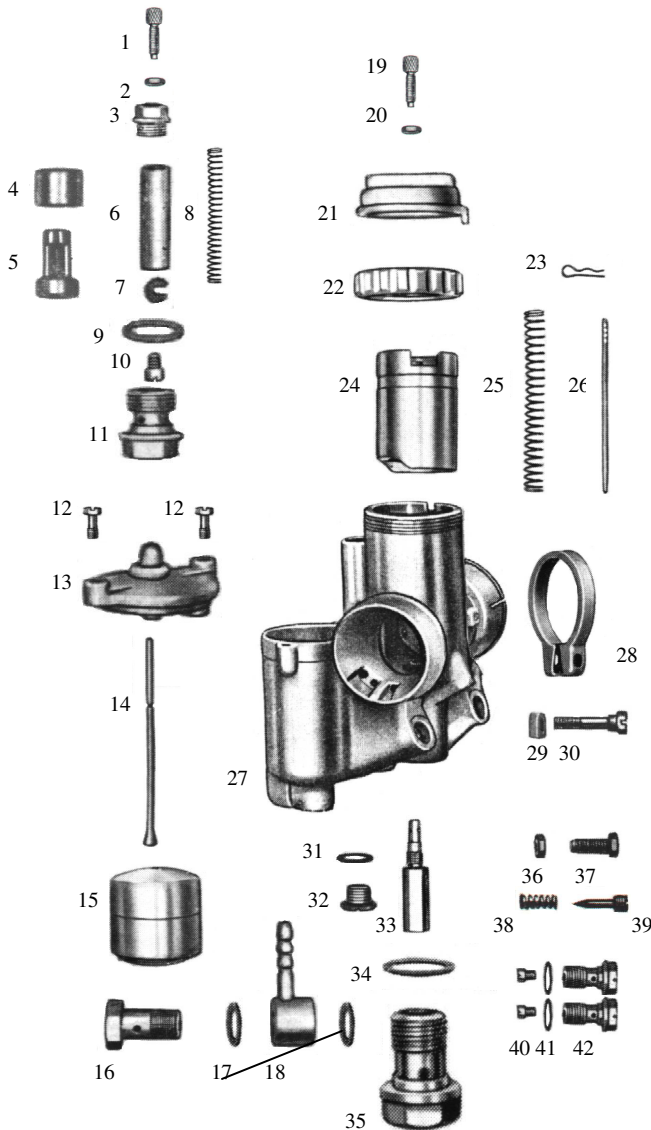

Zündapp Bella 203 – 1/22/110

Vergaser-Verkaufsunterlage

Vergaser-Typ : Steckvergaser – Schwimmergehäuse links (fest)
Motor : 200 ccm 2-Takt, 1 Zylinder, Motoranschluss Ø 32 mm, Filteranschluss Ø 40 mm

Vergaser Einstelldaten

Mischkammereinsatz : **Hauptdüse: Gr. 110** **Nadeldüse** : Gr. 1508
Leerlaufdüse : Gr. 45 **Startdüse** : 85
Nadelstellung : 3 (3. Düsennadelkerbe von oben) **Luftregulierschraube offen** : 1 ½ x

Pos.	Bezeichnung	Artikelnr.	Anz.	Preis
1	Bowdenzugstellschraube	12982	1x	3,50 €
2	Mutter für Pos. 1	15742	1x	2,00 €
3	Verschlussschraube	8671	1x	9,50 €
4	Hülse *1	13114	1x	5,00 €
5	Startkolben *2	10686	1x	11,00 €
4+5	Startkolben komplett	6506	1x	14,50 €
6	Startkolben *3			
7	Sicherungsscheibe *3			
8	Druckfeder	16249	1x	2,50 €
9	Dichtung für Pos. 9	16432	1x	2,50 €
10	Startdüse Gr. 85	16781	1x	6,95 €
11	Abschlusschraube	13061	1x	11,00 €
12	Befestigungsschraube	15681	2x	2,00 €
13	Schwimmerkammerdeckel	11099	1x	a.Anfrage
14	Schwimmernadel	12869	1x	14,00 €
15	Schwimmer (7 g)	15608	1x	39,00 €
16	Hohlschraube	14633	1x	19,50 €
17	Dichtung	16431	2x	1,50 €
18	Schlauchschwenkanschluss	11157	1x	18,00 €
19	Bowdenzugstellschraube	12982	1x	3,50 €
20	Mutter für Pos. 16	15742	1x	2,00 €
21	Deckelplatte	10367	1x	24,00 €
22	Deckelverschraubung *4	6277	1x	a.Anfrage
22.1	Deckelverschraubung *5	10465	1x	25,00 €
23	Düsennadel-Klemmbügel	16363	1x	6,50 €
24	Gasschieber (33)	10586	1x	80,00 €
25	Feder für Gasschieber	16254	1x	3,50 €
26	Düsennadel	8375	1x	18,50 €
27	Vergasergehäuse			a.Anfrage
28	Klemmring	16173	1x	a.Anfrage
29	Mutter für Klemmschraube	15745	1x	3,00 €
30	Klemmschraube	15720	1x	7,00 €
31	Dichtung für Pos. 32	16426	1x	2,00 €
32	Verschlussschraube	15819	1x	8,00 €
33	Nadeldüse Gr. 1508	12557	1x	24,00 €
34	Dichtung für Pos. 35	16437	1x	1,50 €
35	Abschlusschraube	13069	1x	11,00 €
36	Mutter für Pos. 37	15742	1x	2,00 €
37	Gasschieberanschlagschraube	15715	1x	8,50 €
38	Feder für Pos. 39	16212	1x	4,50 €
39	Luftregulierschraube	12956	1x	8,00 €
40	Leerlaufdüse Gr. 45	16743	1x	6,95 €
41	Hauptdüse Gr. 110	16704	1x	6,95 €
42	Dichtung für Pos. 42	16425	2x	1,50 €
42	Düsenhalter	13032	2x	11,50 €
--	Vergaser komplett		1x	a.Anfrage

*1 – Ersatzausführung für Sicherungsscheibe

*2 – Ersatz für Startkolben

*3 – Startkolben + Sicherungsscheibe nicht mehr lieferbar (nur informativ als Abbildung)

*4 – Original – flach *5 – Ersatz – höher

Alle Preise pro Stück in € einschl. Steuer (19%)

Die aufgeführten Artikel finden Sie in unserem Shop !

(Preisänderungen und Irrtum vorbehalten – Stand Dezember 2013)

© Faak – Tillmanns UG (haftungsbeschränkt), Siegen