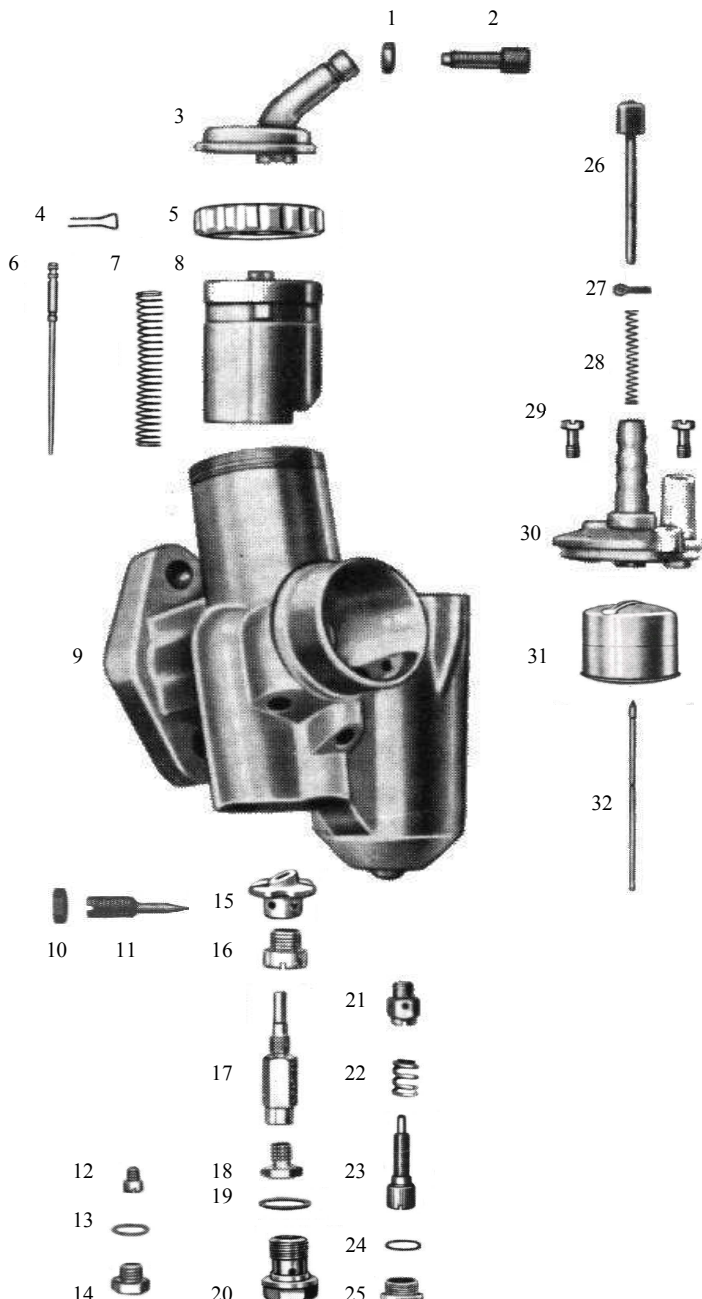

Vergaser-Typ : Flanschvergaser – Schwimmergehäuse fest
 Motor : 600 ccm 4-Takt, 2 Zylinder, Filteranschluss Ø 35 mm

Vergaser Einstelldaten

Mischkammereinsatz	: Gr. 5	Hauptdüse:	Gr. 105 li	Nadeldüse	: Gr. 2,68
Leerlaufdüse	: Gr. 40		Gr. 110 re	Startdüse	: keine
Nadelstellung	: 2 (2. Düsennadelkerbe von oben)			Luftregulierschraube offen	: 2 ½ x

Abbildung linker Vergaser ! – rechter Vergaser ohne Abbildung

Pos.	Bezeichnung	Artikelnr.	Anz.	Preis
1	Mutter für Pos. 2	15742	2x	2,00 €
2	Bowdenzugstellschraube	12982	2x	3,50 €
3	Deckelplatte links	10385	1x	a.Anfrage
	Deckelplatte rechts	794	1x	a.Anfrage
4	Düsennadel-Klemmbügel	16364	2x	4,50 €
5	Deckelverschraubung *1	6277	2x	a.Anfrage
5.1	Deckelverschraubung *2	10465	2x	25,00 €
6	Düsennadel	15758	2x	12,00 €
7	Feder für Gasschieber	16254	2x	3,00 €
8	Gasschieber	10215	2x	a.Anfrage
9	Vergasergehäuse links		1x	a.Anfrage
	Vergasergehäuse rechts		1x	a.Anfrage
10	Mutter für Luftregulierschraube	15746	2x	2,00 €
11	Luftregulierschraube	15783	2x	8,50 €
12	Leerlaufdüse Gr. 40	16738	2x	6,50 €
13	Dichtung für Pos. 14	16414	2x	1,50 €
14	Abschlusschraube	15728	2x	7,50 €
15	Mischkammereinsatz Gr. 5	10713	2x	a.Anfrage
16	Gewindestück	15860	2x	12,50 €
17	Nadeldüse Gr. 2,68	16884	2x	19,50 €
18	Hauptdüse Gr. 105 (links)	11603	1x	7,00 €
	Hauptdüse Gr. 110 (rechts)	11606	1x	7,00 €
19	Dichtung für Pos. 20	16437	2x	1,50 €
20	Abschlusschraube	13069	2x	11,00 €
21	Schutzschraube	18157	2x	a.Anfrage
22	Feder für Stellschraube	16261	2x	7,50 €
23	Stellschraube	13009	2x	8,50 €
24	Dichtung für Pos. 25	16430	2x	1,50 €
25	Abdeckschraube	15836	2x	11,00 €
26	Tupfer	8567	2x	a.Anfrage
27	Tupferfeder	16200	2x	2,20 €
28	Tupfersplint	12940	2x	2,00 €
29	Befestigungsschraube	15681	4x	1,95 €
30	Schwimmerkammerdeckel	10214	2x	a.Anfrage
31	Schwimmer (7 g)	15609	2x	45,00 €
32	Schwimmernadel	12872	2x	10,50 €
--	Vergaser links komplett		1x	a.Anfrage
--	Vergaser rechts komplett		1x	a.Anfrage